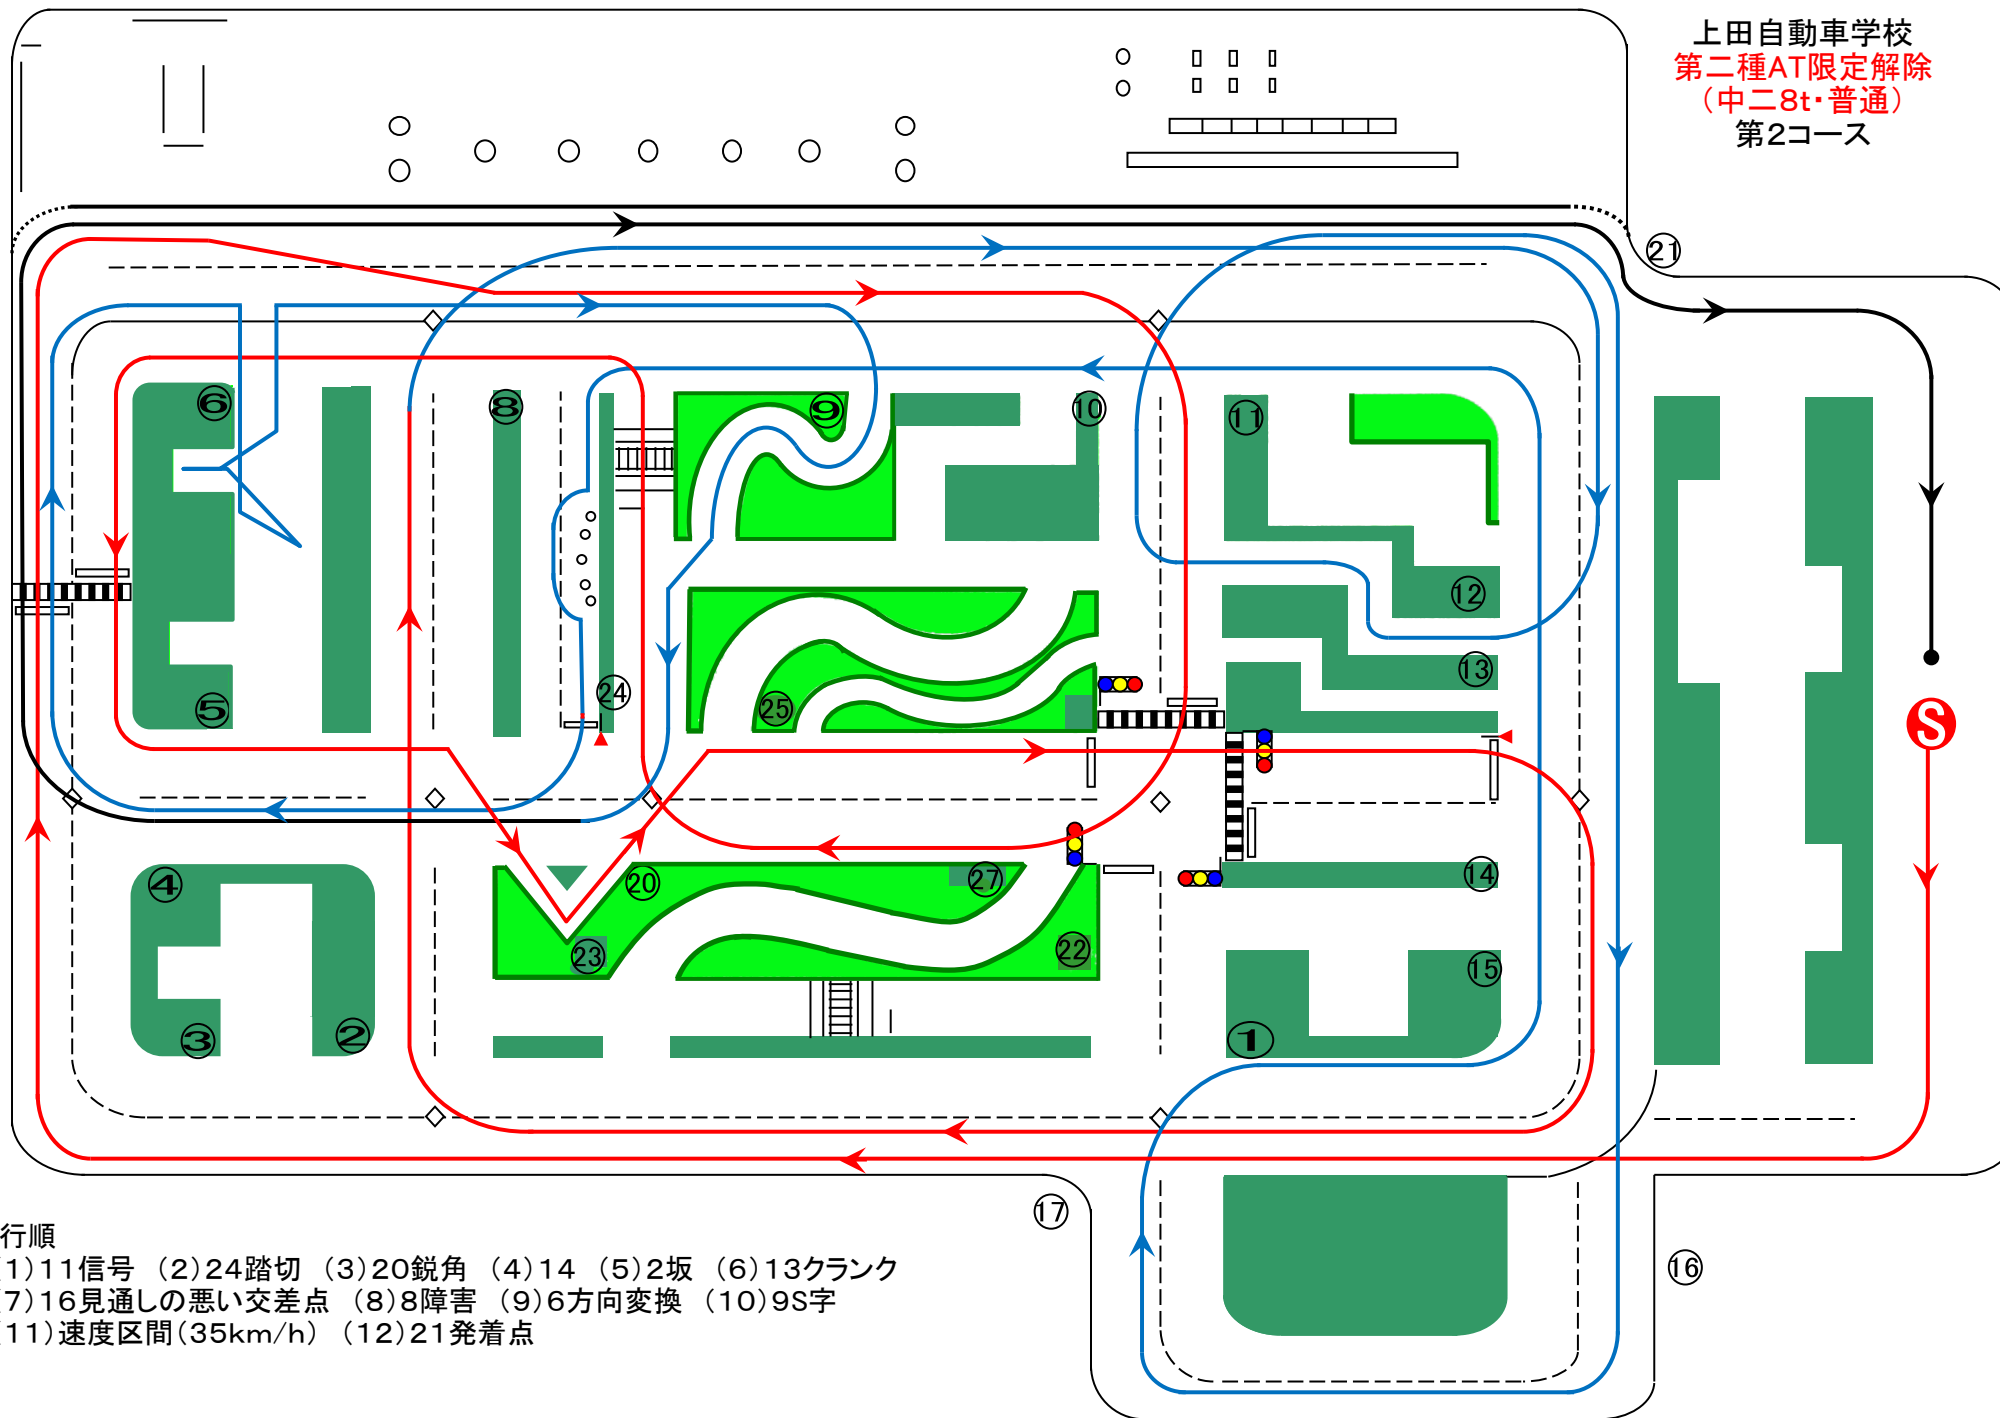

上田自動車学校
 第二種AT限定解除
 (中二8t・普通)
 第1コース

走行順

- (1)11信号 (2)22踏切 (3)坂 (4)10クランク (5)9S字 (6)信号
- (7)20鋭角 (8)8障害 (9)14 (10)16見通しの悪い交差点 (11)3方向変換
- (12)速度区間(35km/h) (13)21発着点

上田自動車学校
 第二種AT限定解除
 (中二8t・普通)
 第2コース

走行順

- (1)11信号 (2)24踏切 (3)20鋭角 (4)14 (5)2坂 (6)13クランク
- (7)16見通しの悪い交差点 (8)8障害 (9)6方向変換 (10)9S字
- (11)速度区間(35km/h) (12)21発着点