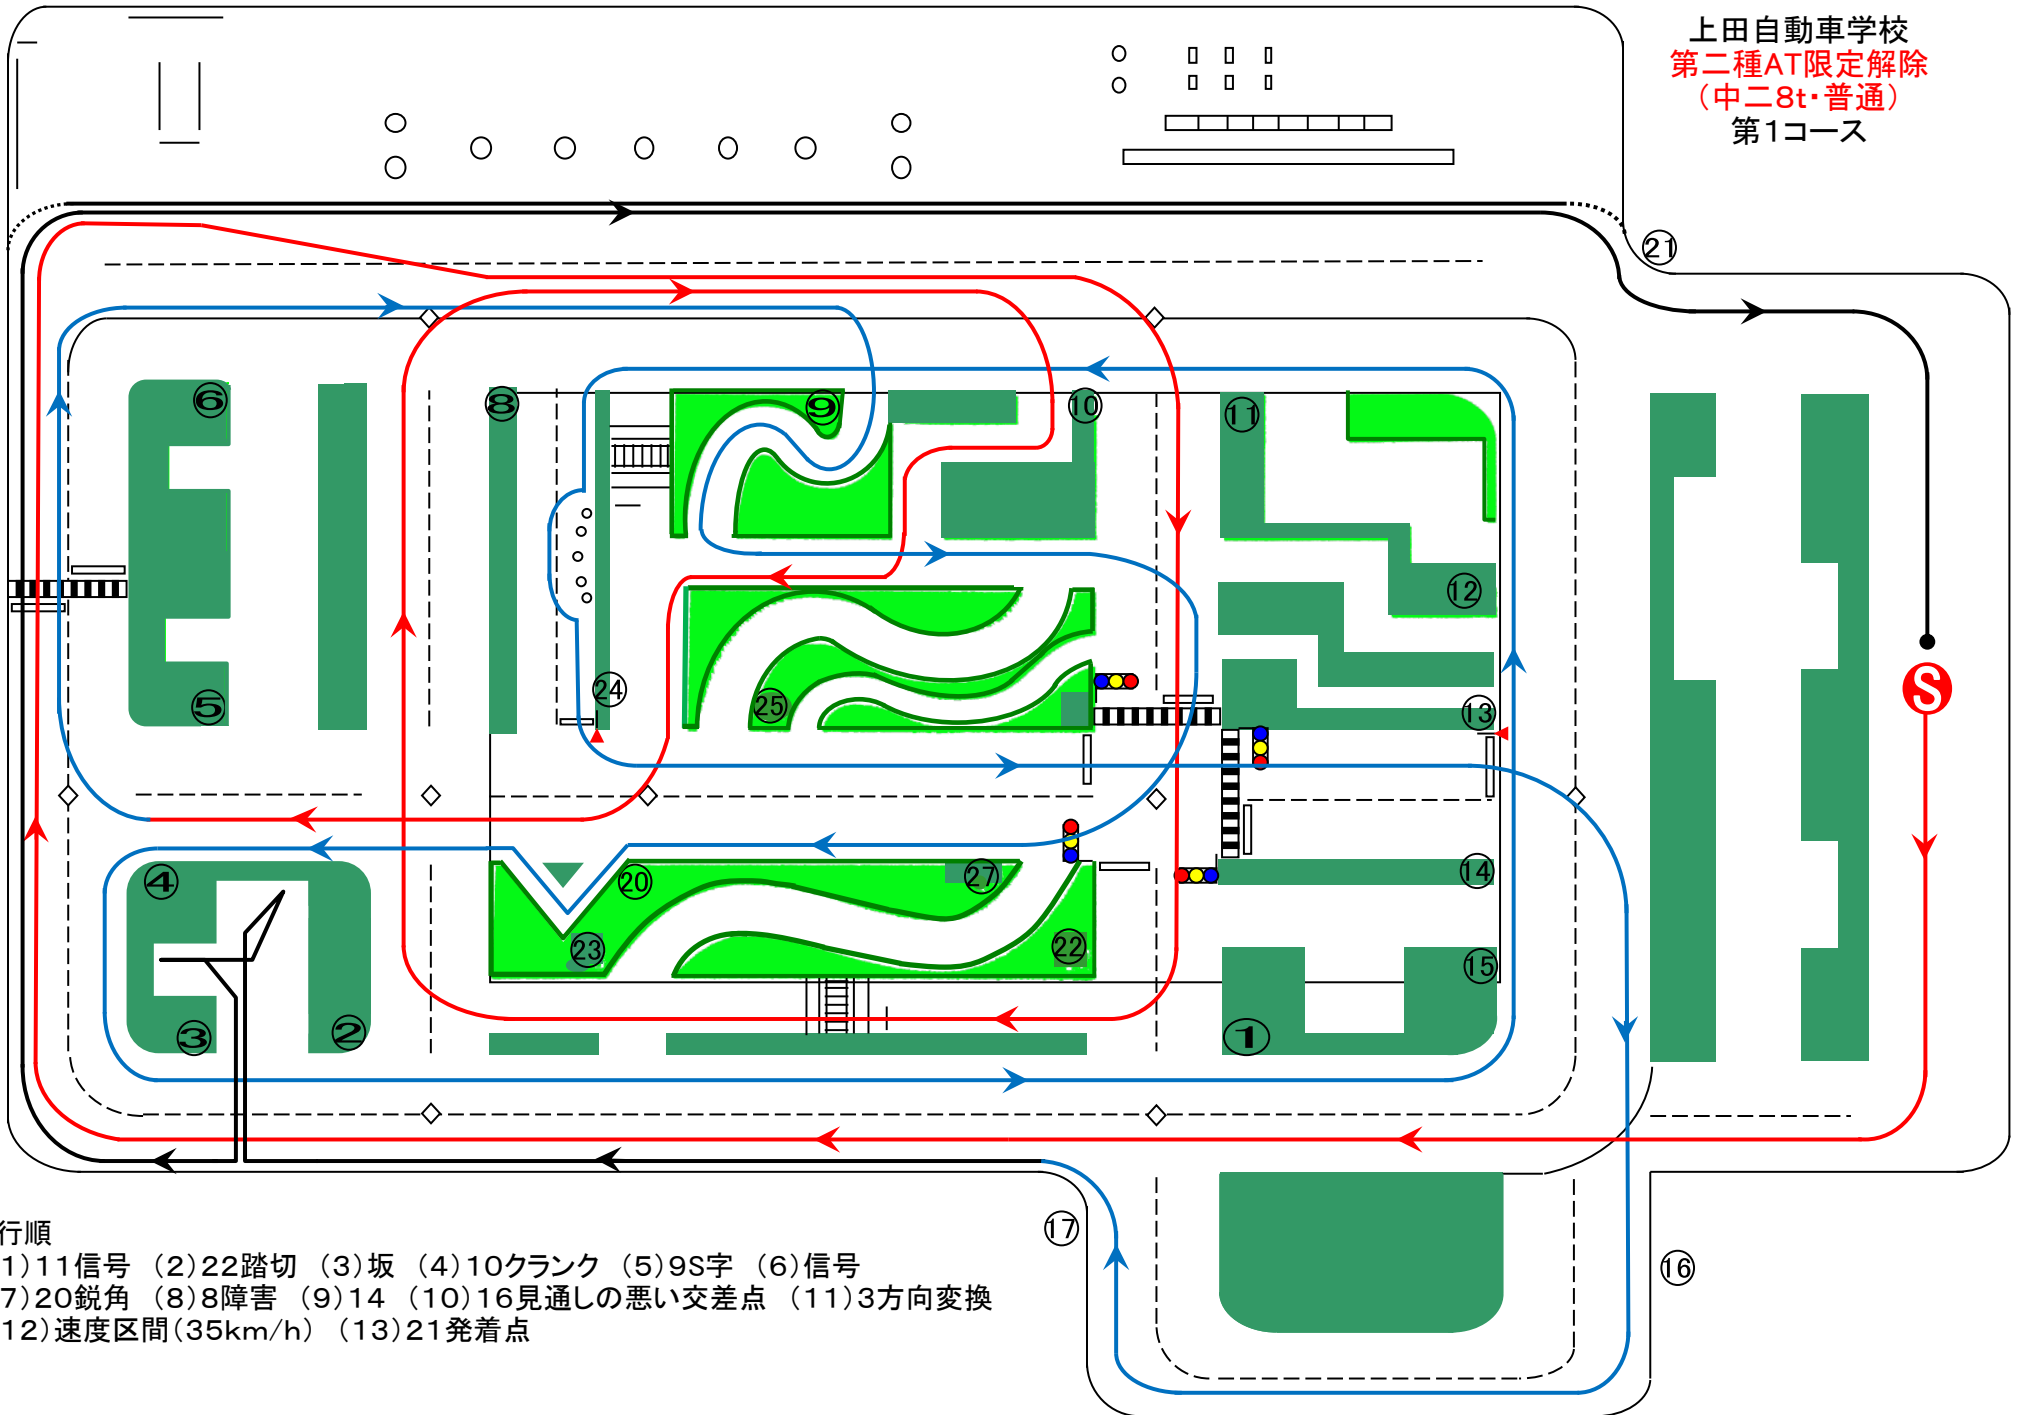

上田自動車学校
 第二種AT限定解除
 (中二8t・普通)
 第1コース

走行順

- (1)11信号 (2)22踏切 (3)坂 (4)10クランク (5)9S字 (6)信号
- (7)20鋭角 (8)8障害 (9)14 (10)16見通しの悪い交差点 (11)3方向変換
- (12)速度区間(35km/h) (13)21発着点

上田自動車学校
 第二種AT限定解除
 (中二8t・普通)
 第2コース

走行順

- (1)11信号 (2)24踏切 (3)20鋭角 (4)14 (5)2坂 (6)13クランク
- (7)16見通しの悪い交差点 (8)8障害 (9)6方向変換 (10)9S字
- (11)速度区間(35km/h) (12)21発着点